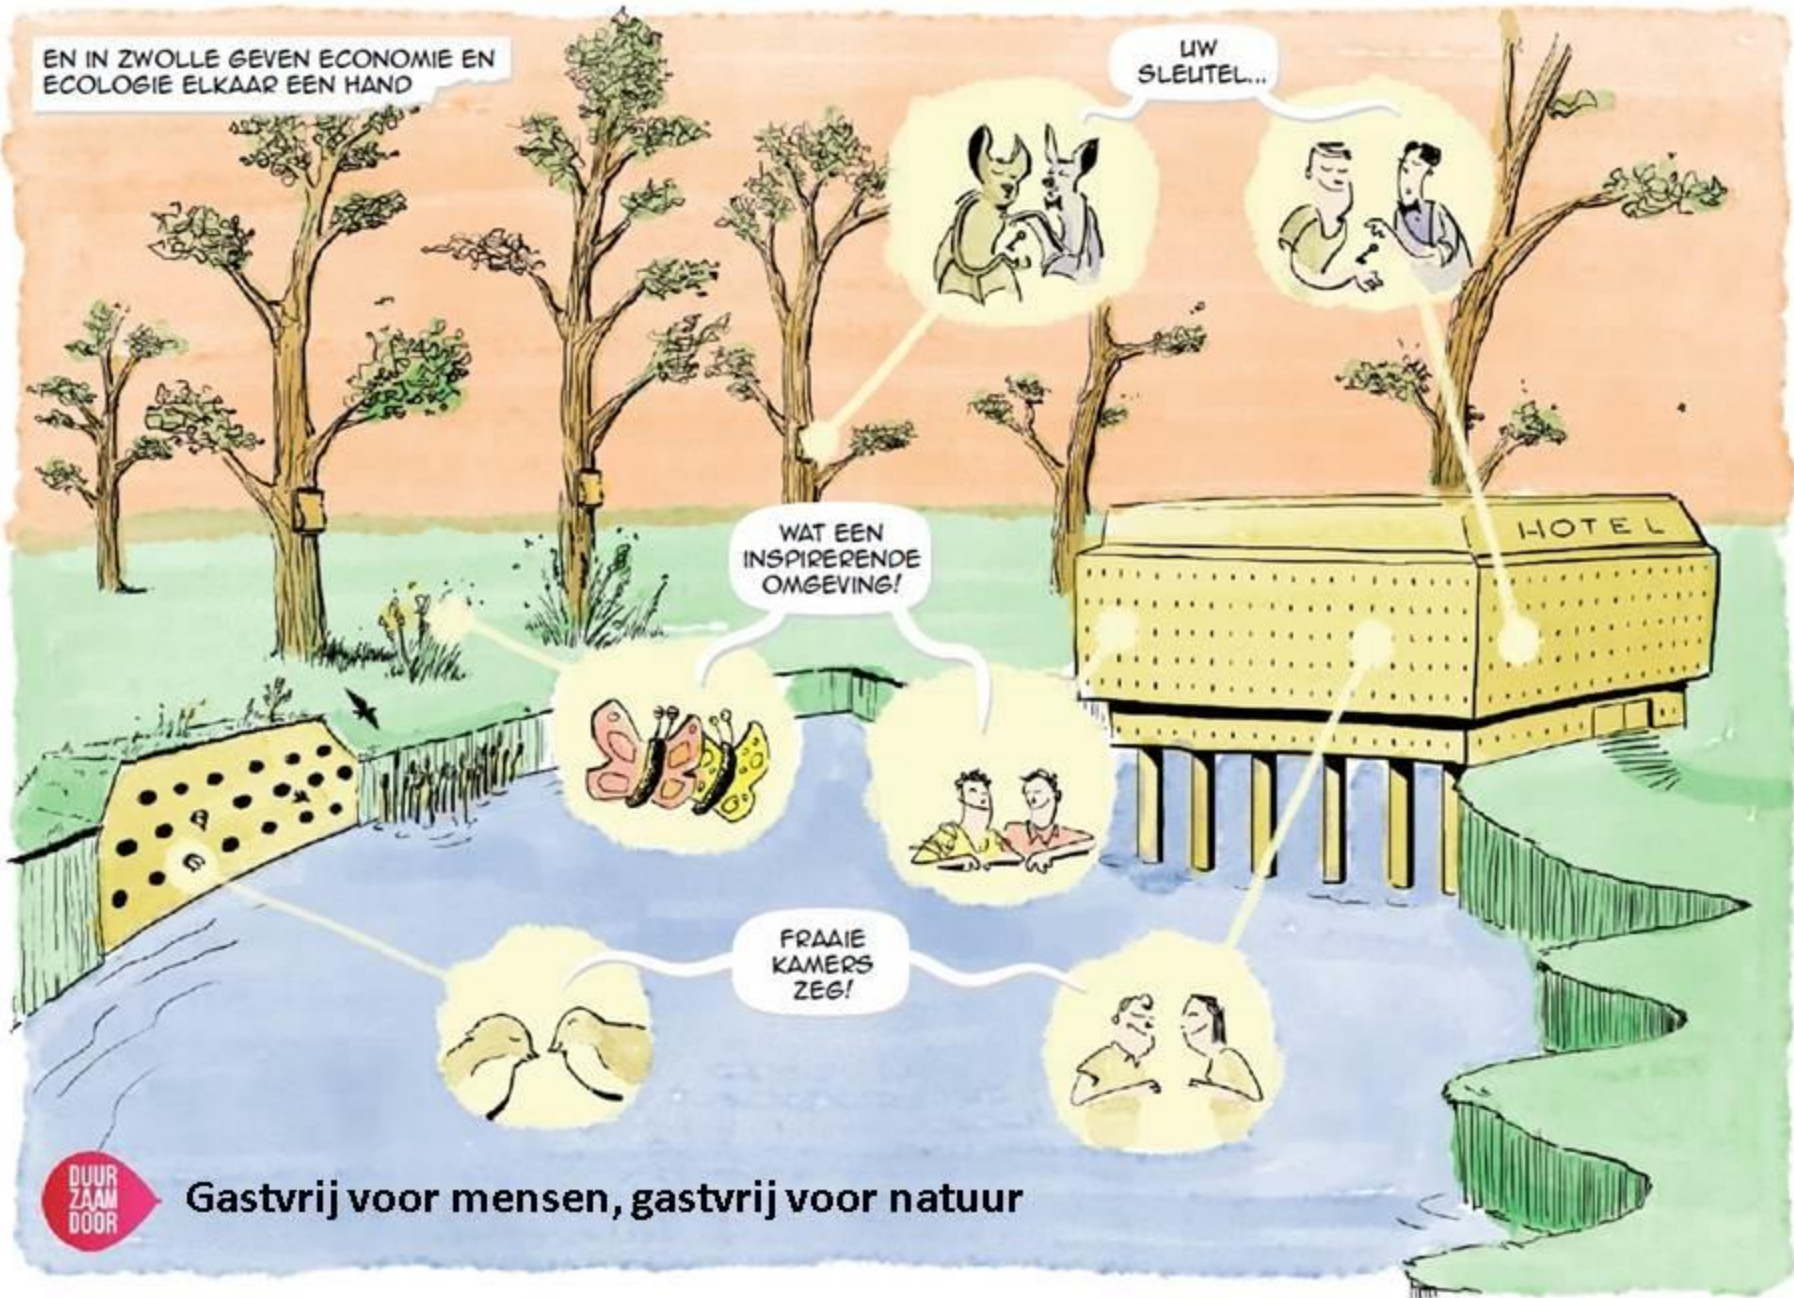

Florerende Bedrijventerreinen, de casus Hessenpoort, Natuurlijk!

Florerende Bedrijventerreinen, de casus Hessenpoort, Natuurlijk!

Inmiddels:

- Stroken met inheemse kruiden voor insecten en ... voor Patrijs, Leeuwerik
- Zwaluwwand, met uitbreiding
- Imker plaatst bijenkasten
- Monitoring door vogelwerkgroep
- Vleermuizenboerderij
- Heemtuin met insectenhotel
- Wilgentenen verwerkt in overkapte lunchlocatie
- Meeliften op aanpassingen in infrastructuur (kabels, parkeerplaatsen, fietspaden, grondverzet, verlichting, beveiliging.....)
- Een visiedocument als richtlijn

In ontwikkeling:

- Autobedrijf wil ijsvogelwand
- Aanpassingen in maaibeheer
- Fietsroute langs natuurobjecten
- Van hekken naar hagen
- Van der Valk wil meer beleving op hun locatie (eigen grond, dat wel)

Florerende Bedrijventerreinen, de casus Hessenpoort, Natuurlijk!

EN IN ZWOLLE GEVEN ECONOMIE EN ECOLOGIE ELKAAR EEN HAND

LIJF SLEUTEL...

WAT EEN INSPIREERENDE OMGEVING!

FRAAIE KAMERS ZEG!

HOTEL

DUUR
ZAAM
DOOR

Gastvrij voor mensen, gastvrij voor natuur

Florerende Bedrijventerreinen, de casus Hessenpoort, Natuurlijk!

Aansluiten bij core-business van bedrijven en deals sluiten met groene organisaties biedt kansen.